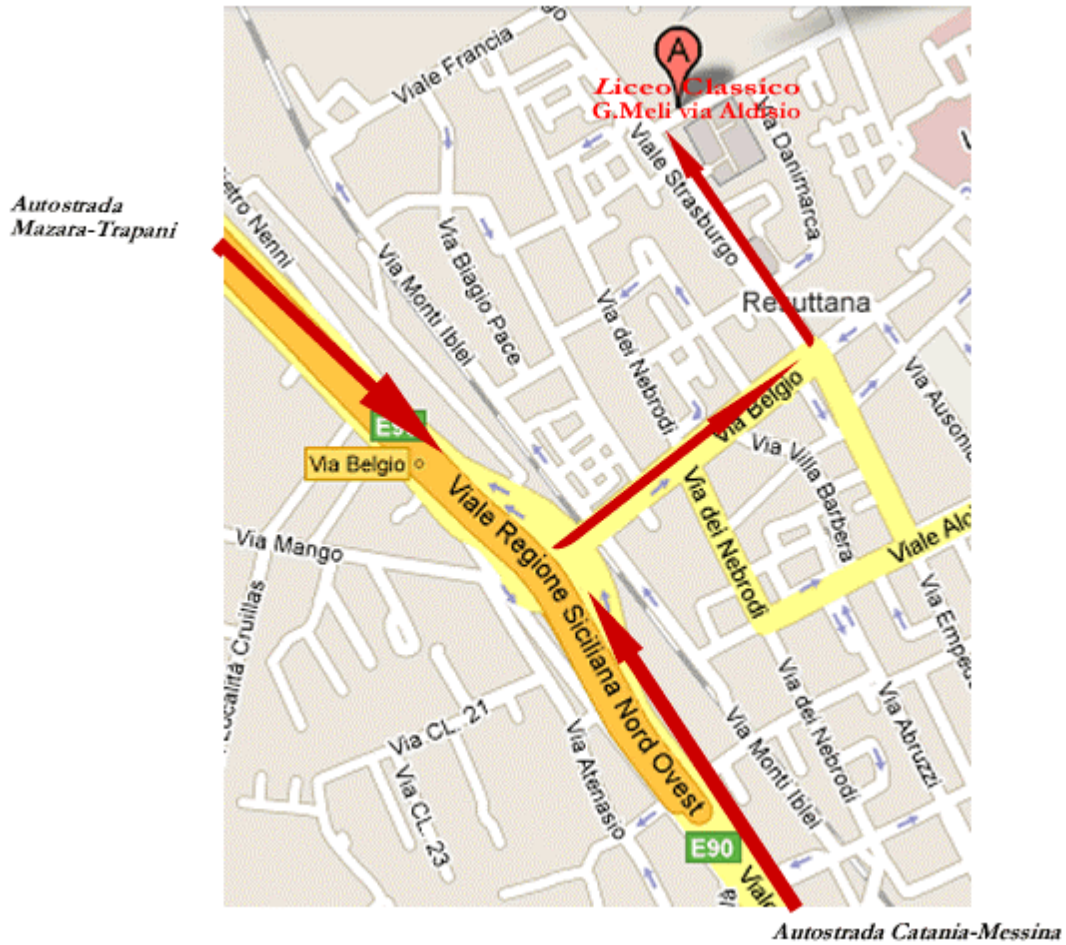

MIUR
Agenzia Nazionale per lo Sviluppo dell' Autonomia Scolastica
Nucleo Territoriale Sicilia
Gestione Commissariale

	INTEGRAZIONE			
72	Siragusa Maria Teresa	IC Principessa Elena	Palermo	PA
73	Calarco Ivana	Liceo Classico Giovanni XXIII	Marsala	TP
74	Foti Carmela Domenica	IC Incudine	Naso	ME
75	Liuzzo Rosalia	ISS Mistretta	Mistretta	ME
76	Ciralli Fabio	ITI Volta	Palermo	PA
77	Russo Leonilde	ITT Marco Polo	Palermo	PA
78	Pirrotta Edoardo	ITT Marco Polo	Palermo	PA
79	Cali Giovanna	ITT Marco Polo	Palermo	PA

MIUR

*Agenzia Nazionale per lo Sviluppo dell' Autonomia Scolastica
Nucleo Territoriale Sicilia
Gestione Commissariale*

*Agenzia Nazionale per lo Sviluppo dell' Autonomia Scolastica – Nucleo Territoriale Sicilia
Via Praga, 29 - 90146 Palermo*